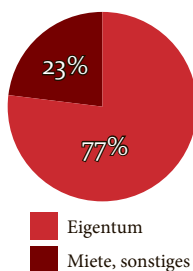

Auflage nach Region

	Auflage	Einwohner 13+	Leser	in %
Nummer 1	130.667	952.303	392.000	41,2%
Nummer 1 Noord Limburg	28.660	218.005	89.600	41,1%
Nummer 1 Midden Limburg	27.948	202.989	88.300	43,5%
Nummer 1 Westelijke Mijnstreek	20.526	130.128	60.900	46,8%
Nummer 1 Maastricht Heuvelland	27.668	183.051	75.600	41,3%
Nummer 1 Parkstad Limburg	25.865	218.130	77.000	35,3%

Profil

Geschlecht

Alter

Bildung

Wohlstandsklasse

Wohnsituation

Familienstand

Tarife

Format	1/4	1/2	1/1	2/1
4-c	€ 2.905,00	€ 3.404,00	€ 4.311,00	€ 8.305,00
3-c	€ 2.451,00	€ 2.950,00	€ 3.858,00	€ 7.397,00
2-c	€ 2.052,00	€ 2.551,00	€ 3.458,00	€ 6.544,00
- s/w	€ 1.795,00	€ 2.250,00	€ 3.050,00	€ 5.682,00