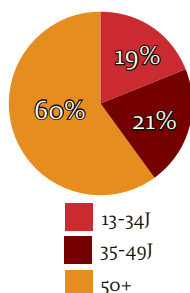

Auflage nach Region

	Auflage	Einwohner 13+	Leser	in %
Nummer 1	130.667	952.303	392.000	41,2%
Nummer 1 Noord Limburg	28.660	218.005	89.600	41,1%
Nummer 1 Midden Limburg	27.948	202.989	88.300	43,5%
Nummer 1 Westelijke Mijnstreek	20.526	130.128	60.900	46,8%
Nummer 1 Maastricht Heuvelland	27.668	183.051	75.600	41,3%
Nummer 1 Parkstad Limburg	25.865	218.130	77.000	35,3%

Profil

Geschlecht

Alter

Bildung

Wohlstandsklasse

Wohnsituation

Familienstand

Tarife