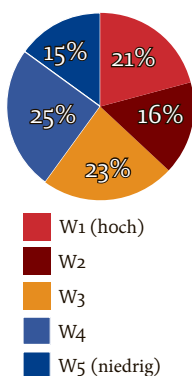

Auflage nach Region

	Auflage	Einwohner 13+	Leser	in %
Nummer 1	130.667	952.303	392.000	41,2%
Nummer 1 Noord Limburg	28.660	218.005	89.600	41,1%
Nummer 1 Midden Limburg	27.948	202.989	88.300	43,5%
Nummer 1 Westelijke Mijnstreek	20.526	130.128	60.900	46,8%
Nummer 1 Maastricht Heuvelland	27.668	183.051	75.600	41,3%
Nummer 1 Parkstad Limburg	25.865	218.130	77.000	35,3%

Profil

Geschlecht

Alter

Bildung

Wohlstandsklasse

Wohnsituation

Familienstand

Tarife

Format	1/4	1/2	1/1	2/1
4-c	€ 2.905,00	€ 3.404,00	€ 4.311,00	€ 8.305,00
3-c	€ 2.451,00	€ 2.950,00	€ 3.858,00	€ 7.397,00
2-c	€ 2.052,00	€ 2.551,00	€ 3.458,00	€ 6.544,00
- s/w	€ 1.795,00	€ 2.250,00	€ 3.050,00	€ 5.682,00