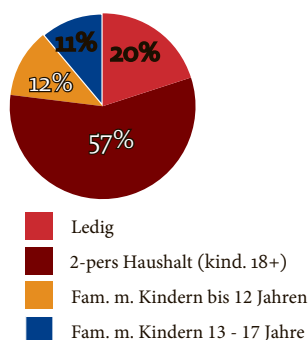

Auflage nach Region

	Auflage	Einwohner 13+	Leser	in %
Nummer 1	130.667	952.303	392.000	41,2%
Nummer 1 Noord Limburg	28.660	218.005	89.600	41,1%
Nummer 1 Midden Limburg	27.948	202.989	88.300	43,5%
Nummer 1 Westelijke Mijnstreek	20.526	130.128	60.900	46,8%
Nummer 1 Maastricht Heuvelland	27.668	183.051	75.600	41,3%
Nummer 1 Parkstad Limburg	25.865	218.130	77.000	35,3%

Profil

Geschlecht

Alter

Bildung

Wohlstandsklasse

Wohnsituation

Familienstand

Tarife

Format	1/4	1/2	1/1	2/1
4-c	€ 2.905,00	€ 3.404,00	€ 4.311,00	€ 8.305,00
3-c	€ 2.451,00	€ 2.950,00	€ 3.858,00	€ 7.397,00
2-c	€ 2.052,00	€ 2.551,00	€ 3.458,00	€ 6.544,00
- s/w	€ 1.795,00	€ 2.250,00	€ 3.050,00	€ 5.682,00