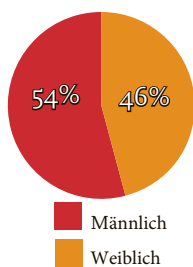

Auflage nach Region

	Auflage	Einwohner 13+	Leser	in %
Nummer 1	130.667	952.303	392.000	41,2%
Nummer 1 Noord Limburg	28.660	218.005	89.600	41,1%
Nummer 1 Midden Limburg	27.948	202.989	88.300	43,5%
Nummer 1 Westelijke Mijnstreek	20.526	130.128	60.900	46,8%
Nummer 1 Maastricht Heuvelland	27.668	183.051	75.600	41,3%
Nummer 1 Parkstad Limburg	25.865	218.130	77.000	35,3%

Profil

Geschlecht