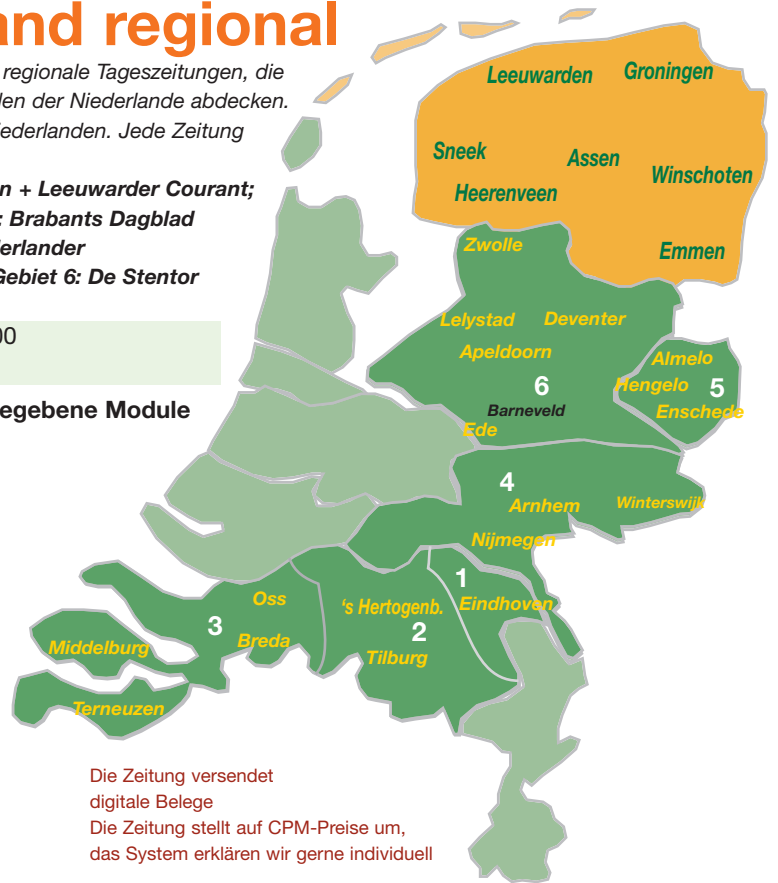

Die Zeitung versendet digitale Belege
Die Zeitung stellt auf CPM-Preise um, das System erklären wir gerne individuell

Weitere Produkte

Stellenmarkt jeden Samstag
Wochenend-Magazin mit TV-Programm

Alle Tarife auf Anfrage: info@bpw-giese.de

0 Noordelijke Dagbladen Combinatie

Andere Formate auf Anfrage unter info@bpw-giese.de
Tarife Teilausgaben bitte anfragen

A1/1	R2/5 VS	R1/2 L	R1/4 S	R1/4 VL	R1/10 BL
Textseite 266 mm b 398 mm h mo.-fr. 17.420,00 € sa 20.738,00 €	Textseite 104 mm b 374 mm h mo.-fr. 11.846,00 € sa 14.102,00 €	Textseite 266 mm b 190 mm h mo.-fr. 11.846,00 € sa 14.102,00 €	Textseite 104 mm b 233 mm h mo.-fr. 5.226,00 € sa 6.222,00 €	Textseite 266 mm b 92 mm h mo.-fr. 5.226,00 € sa 6.222,00 €	Textseite 104 mm b 92 mm h mo.-fr. 2.613,00 € sa 3.111,00 €
Stellenmarkt 264 mm b 390 mm h sa. 20.738,00 €	Stellenmarkt 130 mm b 374 mm h sa. -	Stellenmarkt 264 mm b 186 mm h sa. 14.102,00 €	Stellenmarkt 130 mm b 186 mm h sa. 6.222,00 €	Stellenmarkt 264 mm b 92 mm h sa. 6.222,00 €	Stellenmarkt 130 mm b 92 mm h sa. -

Quellen:

Auflagen/Leser:
Zeitungsangaben
NOM
Preise:
Zeitungsangaben
Bilder:
Zeitungen, Archiv,
bpw-Giese GmbH

Auflage samstags: ca. 159.000 • Leser ø 525.000
Erscheinungsweise: montags bis samstags

3 Teilausgaben Dagblad v.h. Noorden, Leeuwarder Courant, Friesch Dagblad