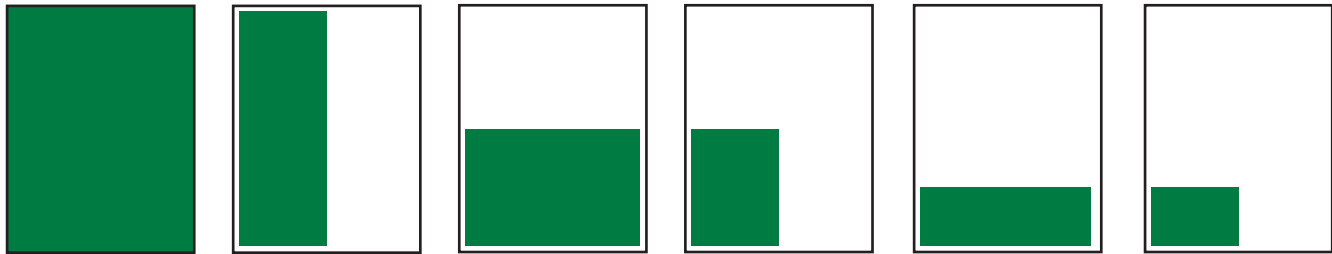

3 BN/De Stem Gesamt*

Andere Formate auf Anfrage unter info@bpw-giese.de
Tarife Teilausgaben bitte anfragen

A1/1	R2/5 VS	R1/2 L	R1/4 S	R1/4 VL	R1/10 BL
Textseite 266 mm b 398 mm h mo.-fr. 6.684,00 € sa 8.938,00 €	Textseite 104 mm b 374 mm h mo.-fr. 4.612,00 € sa 6.168,00 €	Textseite 266 mm b 190 mm h mo.-fr. 4.612,00 € sa 6.168,00 €	Textseite 104 mm b 233 mm h mo.-fr. 2.474,00 € sa 3.308,00 €	Textseite 266 mm b 92 mm h mo.-fr. 2.474,00 € sa 3.308,00 €	Textseite 104 mm b 92 mm h mo.-fr. 1.304,00 € sa 1.743,00 €
Stellenmarkt 264 mm b 390 mm h sa. 10.726,00 €	Stellenmarkt 130 mm b 374 mm h sa. -	Stellenmarkt 264 mm b 186 mm h sa. 7.401,00 €	Stellenmarkt 130 mm b 186 mm h sa. 3.969,00 €	Stellenmarkt 264 mm b 92 mm h sa. 3.969,00 €	Stellenmarkt 130 mm b 92 mm h sa. -

BN/De Stem/PZC:
Breda
Zundert
Oosterhout
Waalwijk
Moerdijk
Roosendaal
Steenbergen
Bergen o.Z.
Oostburg
Terneuzen
Middelburg
Veere
Vlissingen
Borsele
Goes
Tholen
Hulst
Oostburg
Terneuzen
Arnemuiden

Auflage samstags: ca. 118.000 • Leser ø 218.000
Erscheinungsweise: montags bis samstags • **8 Teilausgaben**

* Platzierungen ohne Platzierungsvorgaben und bei einmaliger Schaltung, wir beraten Sie ausführlich