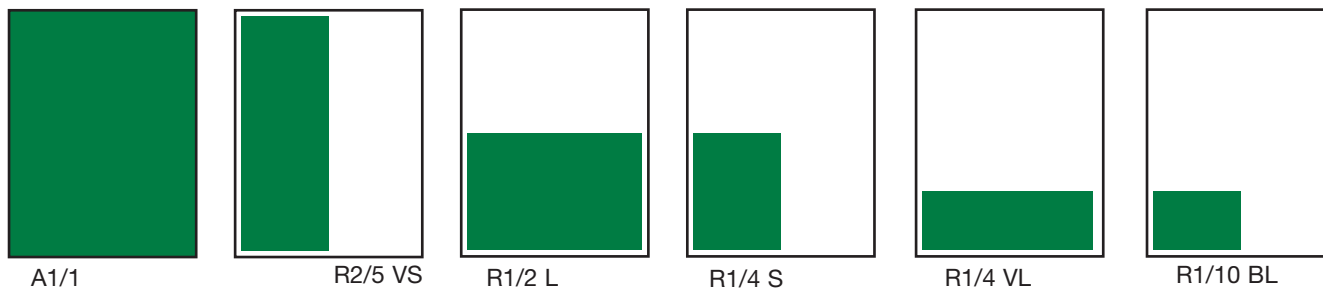

2 Brabants Dagblad Gesamt*

Andere Formate auf Anfrage unter info@bpw-giese.de
Tarife Teilausgaben bitte anfragen

Format	Textseite	Stellenmarkt
A1/1	266 mm b 398 mm h mo.-fr. 10.026,00 € sa 13.243,00 €	264 mm b 390 mm h sa. 15.892,00 €
R2/5 VS	104 mm b 374 mm h mo.-fr. 6.918,00 € sa 9.138,00 €	130 mm b 374 mm h sa. -
R1/2 L	266 mm b 190 mm h mo.-fr. 6.918,00 € sa 9.138,00 €	264 mm b 186 mm h sa. 10.966,00 €
R1/4 S	104 mm b 233 mm h mo.-fr. 3.710,00 € sa 4.900,00 €	130 mm b 186 mm h sa. 5.881,00 €
R1/4 VL	266 mm b 92 mm h mo.-fr. 3.710,00 € sa 4.900,00 €	264 mm b 92 mm h sa. 5.881,00 €
R1/10 BL	104 mm b 92 mm h mo.-fr. 1.956,00 € sa 2.583,00 €	130 mm b 92 mm h sa. -

Brabants Dagblad:
Waalwijk
Heusden
Tilburg
Boxtel
Zaltbommel
Oss
's Hertogenb
Vught
Veghel

Quellen:
Auflagen/Leser:
Zeitungsangaben
NOM
Preise:
Zeitungsangaben
Bilder:
Zeitungen, Archiv,
bpw-Giese GmbH

Auflage samstags: ca. 144.000 • Leser ø 323.000
Erscheinungsweise: montags bis samstags • **7 Teilausgaben**

* Platzierungen ohne Platzierungsvorgaben und bei einmaliger Schaltung, wir beraten Sie ausführlich