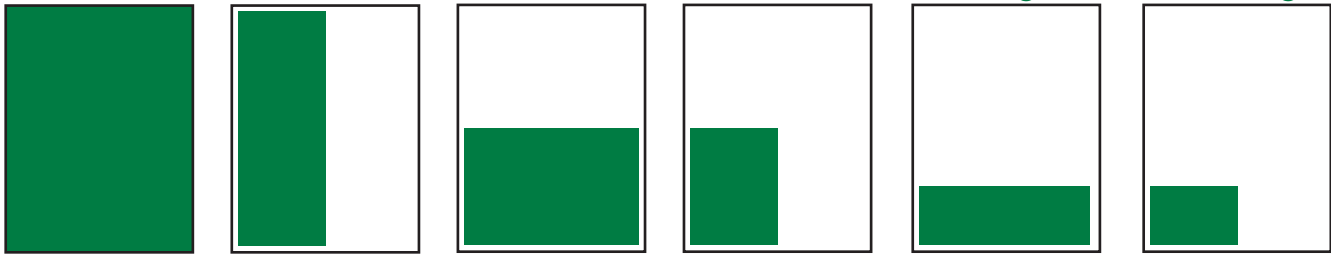

5 Tubantia Gesamt*

Andere Formate auf Anfrage unter info@bpw-giese.de
Tarife Teilausgaben bitte anfragen

Format	Textseite	Stellenmarkt
A1/1	266 mm b 398 mm h mo.-fr. 7.679,00 € sa 9.922,00 €	264 mm b 390 mm h sa. 11.907,00 €
R2/5 VS	104 mm b 374 mm h mo.-fr. 5.299,00 € sa 6.847,00 €	130 mm b 374 mm h sa. -
R1/2 L	266 mm b 190 mm h mo.-fr. 5.299,00 € sa 6.847,00 €	264 mm b 186 mm h sa. 8.216,00 €
R1/4 S	104 mm b 233 mm h mo.-fr. 2.842,00 € sa 3.672,00 €	130 mm b 186 mm h sa. 4.406,00 €
R1/4 VL	266 mm b 92 mm h mo.-fr. 2.842,00 € sa 3.672,00 €	264 mm b 92 mm h sa. 4.406,00 €
R1/10 BL	104 mm b 92 mm h mo.-fr. 1.498,00 € sa 1.935,00 €	130 mm b 92 mm h sa. -

Twentsche Courant
Almelo
Aalten
Delden
Enschede
Groenlo
Hengelo
Holten
Oidenzaal
Tubbergen
Weerselo
Winterswijk

* Platzierungen ohne Platzierungsvorgaben und bei einmaliger Schaltung, wir beraten Sie ausführlich

Auflage samstags: ca. 92.000 • Leser ø 242.000
Erscheinungsweise: montags bis samstags • **3 Teilausgaben**