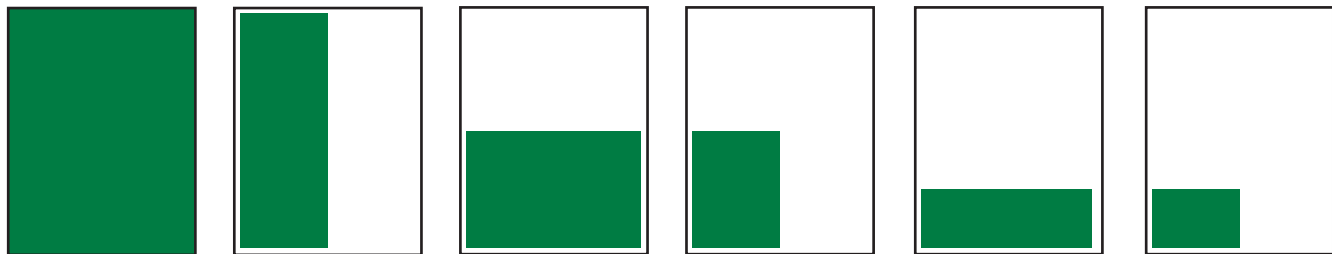

4 De Gelderlander Gesamt*

Andere Formate auf Anfrage unter info@bpw-giese.de
Tarife Teilausgaben bitte anfragen

A1/1	R2/5 VS	R1/2 L	R1/4 S	R1/4 VL	R1/10 BL
Textseite 266 mm b 398 mm h mo.-fr. 11.163,00 € sa 14.760,00 €	Textseite 104 mm b 374 mm h mo.-fr. 7.703,00 € sa 10.185,00 €	Textseite 266 mm b 190 mm h mo.-fr. 7.703,00 € sa 10.185,00 €	Textseite 104 mm b 233 mm h mo.-fr. 4.131,00 € sa 5.462,00 €	Textseite 266 mm b 92 mm h mo.-fr. 4.131,00 € sa 5.462,00 €	Textseite 104 mm b 92 mm h mo.-fr. 2.177,00 € sa 2.879,00 €
Stellenmarkt 264 mm b 390 mm h sa. 17.712,00 €	Stellenmarkt 130 mm b 374 mm h sa. -	Stellenmarkt 264 mm b 186 mm h sa. 12.222,00 €	Stellenmarkt 130 mm b 186 mm h sa. 6.554,00 €	Stellenmarkt 264 mm b 92 mm h sa. 6.554,00 €	Stellenmarkt 130 mm b 92 mm h sa. -

De Gelderlander
Nijmegen
Boxmeer
Gennep
Tiel
Aalten
Doetinchem
Hengelo
Winterswijk
Dinxperlo
Angerlo
Arnhem
Doesburg
Ede
Rozendaal
Zevenaar
Barneveld

Quellen:

Auflagen/Leser:
Zeitungsangaben
NOM
Preise:
Zeitungsangaben
Bilder:
Zeitungen, Archiv,
bpw-Giese GmbH

Auflage samstags: ca. 167.000 • Leser ø 360.000
Erscheinungsweise: montags bis samstags • **4 Teilausgaben**

* Platzierungen ohne Platzierungsvorgaben und bei einmaliger Schaltung, wir beraten Sie ausführlich