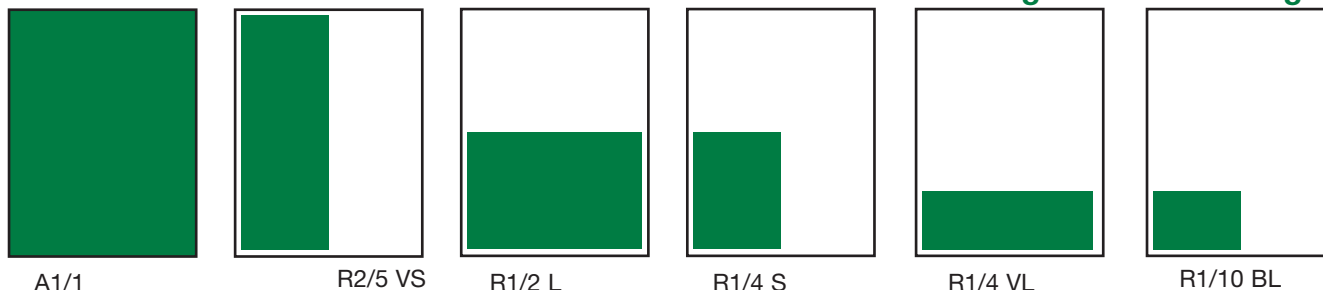

A1/1	R2/5 VS	R1/2 L	R1/4 S	R1/4 VL	R1/10 BL
Textseite 266 mm b 398 mm h mo.-fr. 17.420,00 € sa 20.738,00 €	Textseite 104 mm b 374 mm h mo.-fr. 11.846,00 € sa 14.102,00 €	Textseite 266 mm b 190 mm h mo.-fr. 11.846,00 € sa 14.102,00 €	Textseite 104 mm b 233 mm h mo.-fr. 5.226,00 € sa 6.222,00 €	Textseite 266 mm b 92 mm h mo.-fr. 5.226,00 € sa 6.222,00 €	Textseite 104 mm b 92 mm h mo.-fr. 2.613,00 € sa 3.111,00 €
Stellenmarkt 264 mm b 390 mm h sa. 20.738,00 €	Stellenmarkt 130 mm b 374 mm h sa. -	Stellenmarkt 264 mm b 186 mm h sa. 14.102,00 €	Stellenmarkt 130 mm b 186 mm h sa. 6.222,00 €	Stellenmarkt 264 mm b 92 mm h sa. 6.222,00 €	Stellenmarkt 130 mm b 92 mm h sa. -

3 Teilausgaben Dagblad v.h. Noorden, Leeuwarder Courant, Friesch Dagblad

1 Eindhovens Dagblad Gesamt*

Andere Formate auf Anfrage unter info@bpw-giese.de
Tarife Teilausgaben bitte anfragen

Format	Textseite	Stellenmarkt
A1/1	266 mm b 398 mm h mo.-fr. 8.284,00 € sa 11.316,00 €	264 mm b 390 mm h sa. 13.580,00 €
R2/5 VS	104 mm b 374 mm h mo.-fr. 5.716,00 € sa 7.809,00 €	130 mm b 374 mm h sa. -
R1/2 L	266 mm b 190 mm h mo.-fr. 5.716,00 € sa 7.809,00 €	264 mm b 186 mm h sa. 9.371,00 €
R1/4 S	104 mm b 233 mm h mo.-fr. 3.065,00 € sa 4.187,00 €	130 mm b 186 mm h sa. 5.025,00 €
R1/4 VL	266 mm b 92 mm h mo.-fr. 3.065,00 € sa 4.187,00 €	264 mm b 92 mm h sa. 5.025,00 €
R1/10 BL	104 mm b 92 mm h mo.-fr. 1.616,00 € sa 2.207,00 €	130 mm b 92 mm h sa. -