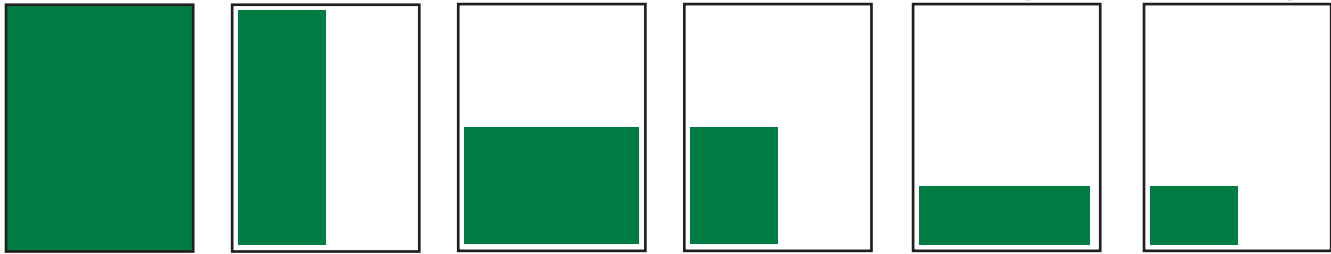

1 Eindhovens Dagblad Gesamt*

Andere Formate auf Anfrage unter info@bpw-giese.de

Tarife Teilausgaben bitte anfragen

A1/1   R2/5 VS   R1/2 L   R1/4 S   R1/4 VL   R1/10 BL

Textseite	Textseite	Textseite	Textseite	Textseite	Textseite
264 mm b	104 mm b	266 mm b	104 mm b	266 mm b	104 mm b
390 mm h	374 mm h	186 mm h	233 mm h	92 mm h	92 mm h
mo.-fr.	mo.-fr.	mo.-fr.	mo.-fr.	mo.-fr.	mo.-fr.
8.646,50 €	5.966,09 €	5.966,09 €	3.199,21 €	3.199,21 €	1.383,44 €
sa	sa	sa	sa	sa	sa
11.655,00 €	8.041,95 €	8.041,95 €	4.312,35 €	4.312,35 €	1.864,80 €

Eindhovens Dagblad:

Asten
Helmond
Mierlo
Best
Eindhoven
Geldrop
Oirschot
Valkenwaard
Waalre
Deurne

Es gibt bestimmte Zeiträume mit Preisaufschlag
Das sind z.B. Termine in der Woche vor Ostern,
zum Black Friday und vor Weihnachten.
Wir informieren Sie dazu.

Quellen:

Auflagen/Leser:

Zeitungsangaben
NOM

Preise:

Zeitungsangaben

Bilder:

Zeitungen, Archiv,
bpw-Giese GmbH

* Platzierungen ohne Platzierungsvorgaben und bei einmaliger Schaltung, wir beraten Sie ausführlich

Auflage samstags: ca. 101.000 • Leser ø 265.000

Erscheinungsweise: montags bis samstags • **4 Teilausgaben**