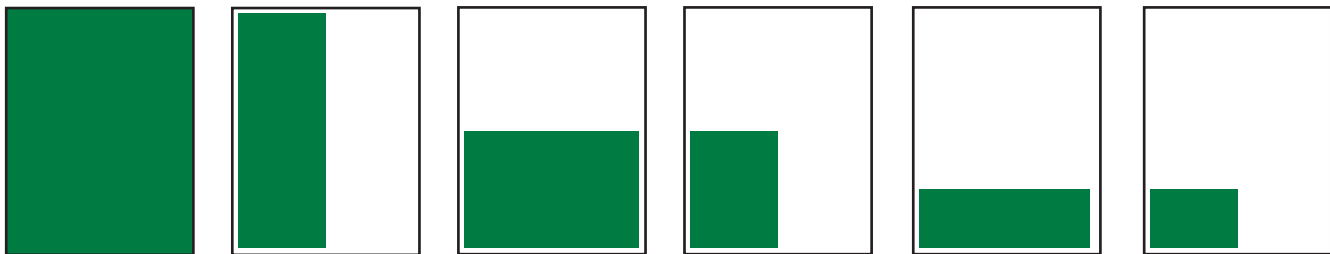

4 De Gelderlander Gesamt*

Andere Formate auf Anfrage unter info@bpw-giese.de
Tarife Teilausgaben bitte anfragen

Format	Textseite	Textseite	Textseite	Textseite	Textseite	Textseite					
A1/1	264 mm b 390 mm h mo.-fr. 11.550,00 € sa 15.257,75 €	R2/5 VS	104 mm b 374 mm h mo.-fr. 7.969,50 € sa 10.527,85 €	R1/2 L	266 mm b 186 mm h mo.-fr. 7.969,50 € sa 10.527,85 €	R1/4 S	104 mm b 233 mm h mo.-fr. 4.273,50 € sa 5.645,37 €	R1/4 VL	266 mm b 92 mm h mo.-fr. 4.273,50 € sa 5.645,37 €	R1/10 BL	104 mm b 92 mm h mo.-fr. 1.848,00 € sa 2.441,24 €

De Gelderlander
Nijmegen
Boxmeer
Gennep
Tiel
Aalten
Doetinchem
Hengelo
Winterswijk
Dinxperlo
Angerlo
Arnhem
Doesburg
Ede
Rozendaal
Zevenaar
Barneveld

Es gibt bestimmte Zeiträume mit Preisauflschlag.
Das sind z.B. Termine in der Woche vor Ostern,
zum Black Friday und vor Weihnachten.
Wir informieren Sie dazu.
Preise können sich jederzeit ändern, immer aktuelle Preise anfragen!

Auflage samstags: ca. 165.000 • Leser ø 340.000
Erscheinungsweise: montags bis samstags • **5 Teilausgaben**

Quellen:
Auflagen/Leser:
Zeitungsangaben
NOM
Preise:
Zeitungsangaben
Bilder:
Zeitungen, Archiv,
bpw-Giese GmbH

* Platzierungen ohne Platzierungsvorgaben und bei einmaliger Schaltung, wir beraten Sie ausführlich