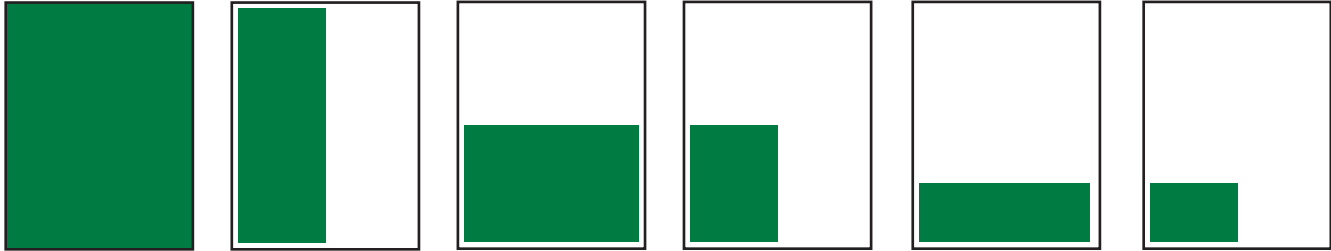

5 Tubantia Gesamt*

Andere Formate auf Anfrage unter info@bpw-giese.de
Tarife Teilausgaben bitte anfragen

Format	Textseite	Textseite	Textseite	Textseite	Textseite	Textseite
A1/1	264 mm b 390 mm h	104 mm b 374 mm h	266 mm b 186 mm h	104 mm b 233 mm h	266 mm b 92 mm h	104 mm b 92 mm h
	mo.-fr. 7.838,00 €	mo.-fr. 5.408,22 €	mo.-fr. 5.408,22 €	mo.-fr. 2.900,06 €	mo.-fr. 2.900,06 €	mo.-fr. 1.254,08 €
	sa 10.419,25 €	sa 7.189,28 €	sa 7.189,28 €	sa 3.855,13 €	sa 3.855,12 €	sa 1.667,08 €

Tubantia
Almelo
Aalten
Delden
Enschede
Groenlo
Hengelo
Holten
Oidenaal
Tubbergen
Weerselo
Winterswijk

Es gibt bestimmte Zeiträume mit Preisauflschlag.

Das sind z.B. Termine in der Woche vor Ostern,
zum Black Friday und vor Weihnachten.

Wir informieren Sie dazu.

Preise können sich jederzeit ändern, immer aktuelle Preise anfragen!

* Platzierungen ohne Platzierungsvorgaben und bei einmaliger Schaltung, wir beraten Sie ausführlich

Auflage samstags: ca. 91.000 • Leser ø 235.000
Erscheinungsweise: montags bis samstags • **6 Teilausgaben**