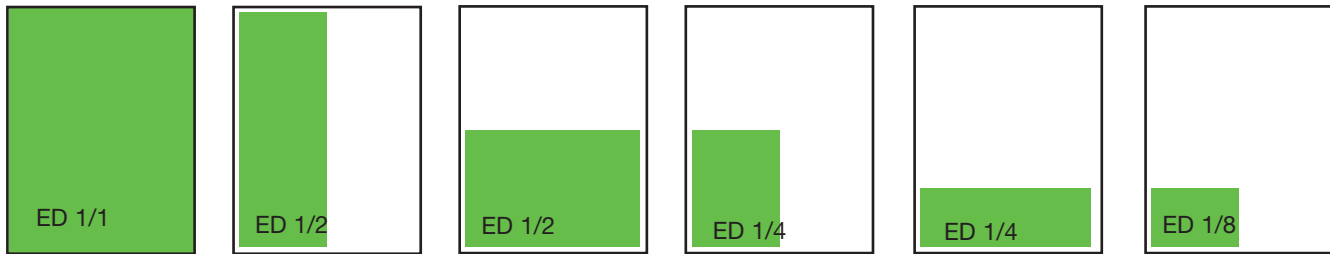

1 Eindhoven's Dagblad Gesamt*

Andere Formate auf Anfrage unter info@bpw-giese.de

Eindhoven's Dagblad:
Asten
Helmond
Mierlo
Best
Eindhoven
Geldrop
Oirschot
Valkenwaard
Waalre
Deurne

Format	Textseite	Anzeigenseite	Stellenmarkt
ED 1/1	266 mm b 398 mm h mo.-fr. 8.565,00 € sa 10.533,00 €	- - mo.-fr. - sa -	266 mm b 398 mm h mo.-fr. 6.852,00 € sa 8.427,00 €
ED 1/2	266 mm b 398 mm h mo.-fr. 5.911,00 € sa 7.268,00 €	130 mm b 398 mm h mo.-fr. 4.729,00 € sa 5.814,00 €	264 mm b 194 mm h mo.-fr. 4.729,00 € sa 5.814,00 €
ED 1/2	158 mm b 166 mm h mo.-fr. 3.170,00 € sa 3.898,00 €	264 mm b 194 mm h mo.-fr. 2.536,00 € sa 3.119,00 €	130 mm b 194 mm h mo.-fr. 2.536,00 € sa 3.119,00 €
ED 1/4	266 mm b 94 mm h mo.-fr. 3.170,00 € sa 3.898,00 €	264 mm b 96 mm h mo.-fr. 2.536,00 € sa 3.119,00 €	264 mm b 96 mm h mo.-fr. 2.536,00 € sa 3.119,00 €
ED 1/4	- - mo.-fr. - sa -	130 mm b 96 mm h mo.-fr. 1.337,00 € sa 1.644,00 €	130 mm b 96 mm h mo.-fr. 1.337,00 € sa 1.644,00 €
ED 1/8	- - mo.-fr. - sa -	130 mm b 96 mm h mo.-fr. 1.337,00 € sa 1.644,00 €	130 mm b 96 mm h mo.-fr. 1.337,00 € sa 1.644,00 €

Quellen:

Auflagen/Leser:
Zeitungsangaben
NOM

Preise:
Zeitungsangaben

Bilder:
Zeitungen, Archiv,
bpw-Giese GmbH

* Platzierungen ohne Platzierungsvorgaben und bei einmaliger Schaltung, wir beraten Sie ausführlich

Auflage samstags: ca. 99.000 • Leser ø 275.000

Erscheinungsweise: montags bis samstags • 4 Teilausgaben