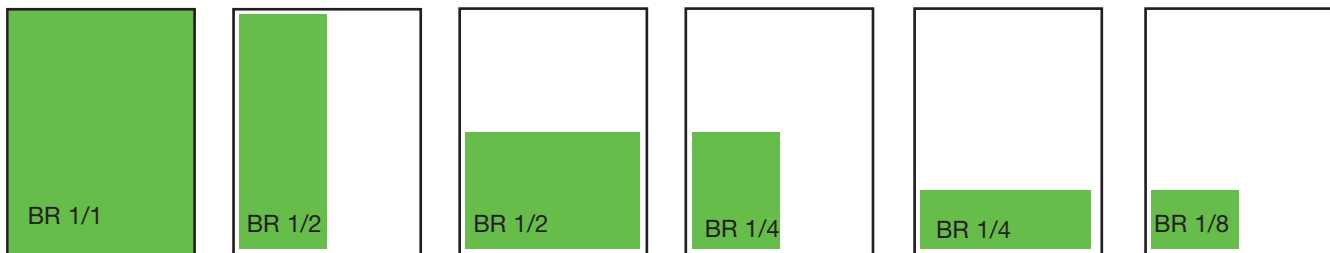

## 2 Brabants Dagblad Gesamt\*

Andere Formate auf Anfrage unter info@bpw-giese.de

Brabants Dagblad:  
Waalwijk  
Heusden  
Tilburg  
Boxtel  
Zaltbommel  
Oss  
's Hertogenbosch  
Vught  
Veghel

Format	Textseite	Anzeigenseite	Stellenmarkt
BR 1/1	266 mm b 398 mm h mo.-fr. 10.060,00 € sa 13.099,00 €	- - mo.-fr. - sa -	266 mm b 398 mm h mo.-fr. 8.048,00 € sa 10.479,00 €
BR 1/2	266 mm b 190 mm h mo.-fr. 6.942,00 € sa 9.039,00 €	130 mm b 398 mm h mo.-fr. 5.554,00 € sa 7.231,00 €	264 mm b 194 mm h mo.-fr. 5.554,00 € sa 7.231,00 €
BR 1/2	158 mm b 166 mm h mo.-fr. 3.723,00 € sa 4.847,00 €	264 mm b 194 mm h mo.-fr. 2.104,00 € sa 2.925,00 €	130 mm b 194 mm h mo.-fr. 2.104,00 € sa 2.925,00 €
BR 1/4	266 mm b 94 mm h mo.-fr. 2.629,00 € sa 3.657,00 €	264 mm b 96 mm h mo.-fr. 2.104,00 € sa 2.925,00 €	264 mm b 96 mm h mo.-fr. 2.104,00 € sa 2.925,00 €
BR 1/4	- - mo.-fr. - sa -	130 mm b 96 mm h mo.-fr. 1.570,00 € sa 2.044,00 €	130 mm b 96 mm h mo.-fr. 1.570,00 € sa 2.044,00 €
BR 1/8	- - mo.-fr. - sa -	130 mm b 96 mm h mo.-fr. 1.570,00 € sa 2.044,00 €	130 mm b 96 mm h mo.-fr. 1.570,00 € sa 2.044,00 €