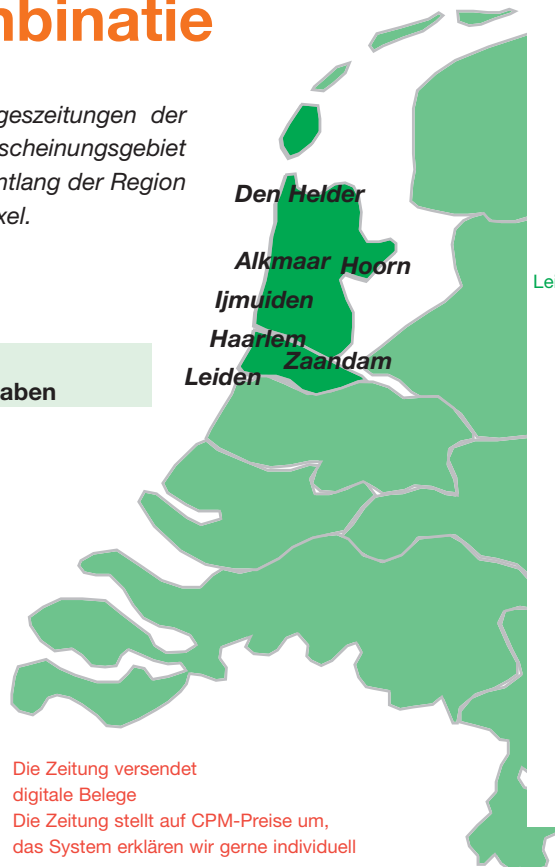

NL • Holland Media Combinatie

Diese Zeitungsgruppe umfasst die Tageszeitungen der Provinz Noord- en Zuid-Holland. Das Erscheinungsgebiet liegt nordwestlich der Hauptstadt und entlang der Region Markermeer, IJsselmeer und der Insel Texel.

Online

auf Anfrage

Stellenanzeige online

- Noordhollands Dagblad
- Purmerend
- Beverwijk
- Zaanstad
- Alkmaar
- Edam
- Bergen
- Hoorn
- Enkhuizen
- Den Helder
- Schagen
- Texel
- Lelystad
- Wieringermeer
- Haarlems+
- Leidsch Dagblad Combinatie
- Haarlem
- Bloemendaal
- Zandvoort
- Heemstede
- Leiden
- Noordwijk
- Lisse
- Sassenheim
- Oegsgeest
- Katwijk
- Voorschoten
- Leidschendam
- Alkemade
- Wassenaar
- Alphen
- Velsen
- IJmuiden
- Veslerbroek
- De Gooi- en Eemlander:
- Almere
- Baarn
- Bunschoten
- Hilversum
- Huizen
- Laren
- Loenen
- Naarden
- Soest