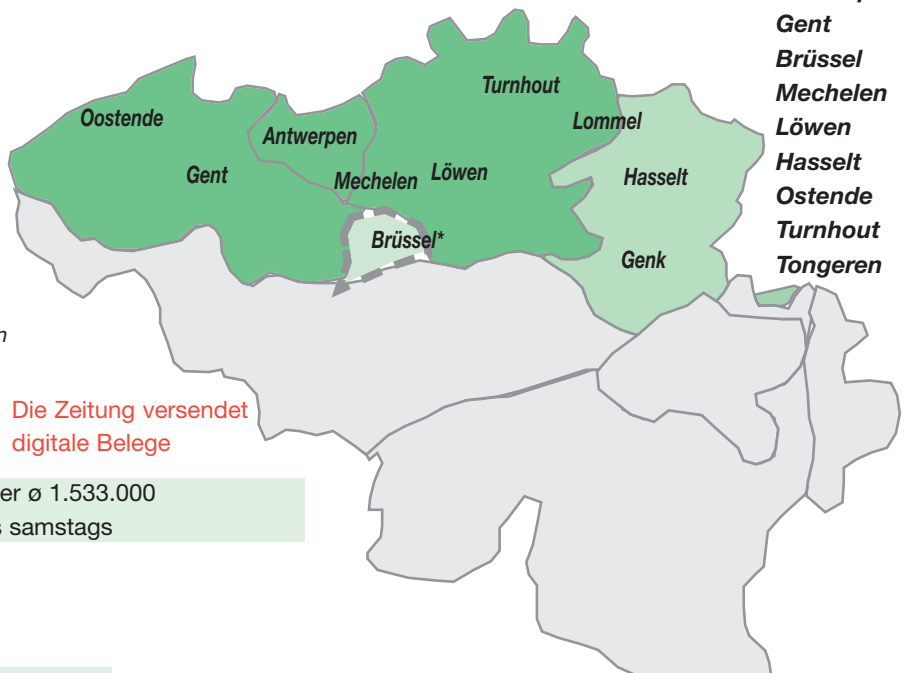

B - De Standaard Groep (flämisch)

De Standaard ist die wichtigste Wirtschaftszeitung des flämischen Sprachteils Belgiens.
 Het Nieuwsblad ist die Tageszeitung der flämischen Region Gent, Brügge und Ostende.

Die Zeitung versendet digitale Belege

Brügge
 Antwerpen
 Gent
 Brüssel
 Mechelen
 Löwen
 Hasselt
 Ostende
 Turnhout
 Tongeren

Auflage samstags: ca. 350.000 • Leser ø 1.533.000
 Erscheinungsweise: montags bis samstags