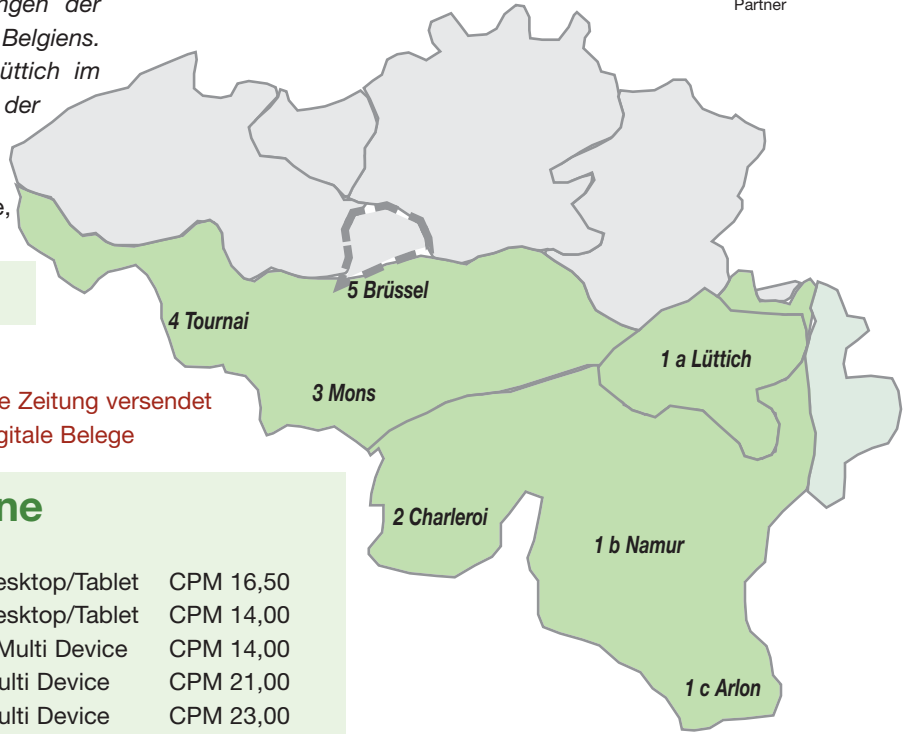

B - Sudpresse (französisch)

Sudpresse umfasst die Tageszeitungen der Wallonie, dem südlichen Landesteil Belgiens. Diese Region erstreckt sich von Lüttich im Osten bis Tournai im Westen entlang der französischen Grenze.

Zeitungstitel: 1 La Meuse, 2 La Nouvelle Gazette, 3 La Province, 4 Nord-Eclair, 5 La Capitale

Auflage samstags: ca. 91.000 • Leser ø 378.000

Erscheinungsweise: montags bis samstags

Satzspiegel: 440 mm H. x 288 mm B.

Spaltenbreiten - nur vorgegebene Module

Anzeigenschluss 4 Tage vor Erscheinen

Die Zeitung versendet digitale Belege

- 1 a Lüttich
- 1 a Verviers
- 1 a Huy-Waremme
- 1 a Herstal
- 1 a Flemalle
- 1 a Chaudfontaine
- 1 b Namur
- 1 c Arlon
- 2 Charleroi
- 3 Mons
- 4 Tournai
- 5 Brüssel

Online

Display Halfpage Desktop/Tablet	CPM 16,50
Leaderboard Desktop/Tablet	CPM 14,00
Medium Rectangle Multi Device	CPM 14,00
Video Outstream Multi Device	CPM 21,00
Instream Multi Device	CPM 23,00

Kampagnen: