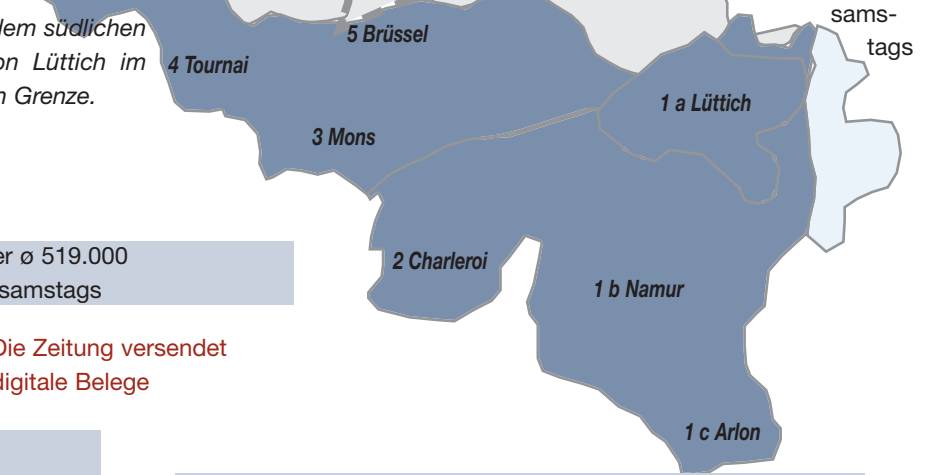

## Online

auf Anfrage

Stellenanzeige online  
référence 940,- € pro Position

Die Zeitung versendet  
digitale Belege

Zeitungstitel:  
tel:

- 1 a Lüttich
- 1 a Verviers
- 1 a Huy-Waremme
- 1 a Herstal
- 1 a Flemalle
- 1 a Chaudfontaine
- 1 b Namur
- 1 c Arlon
- 2 Charleroi
- 3 Mons
- 4 Tournai
- 5 Brüssel