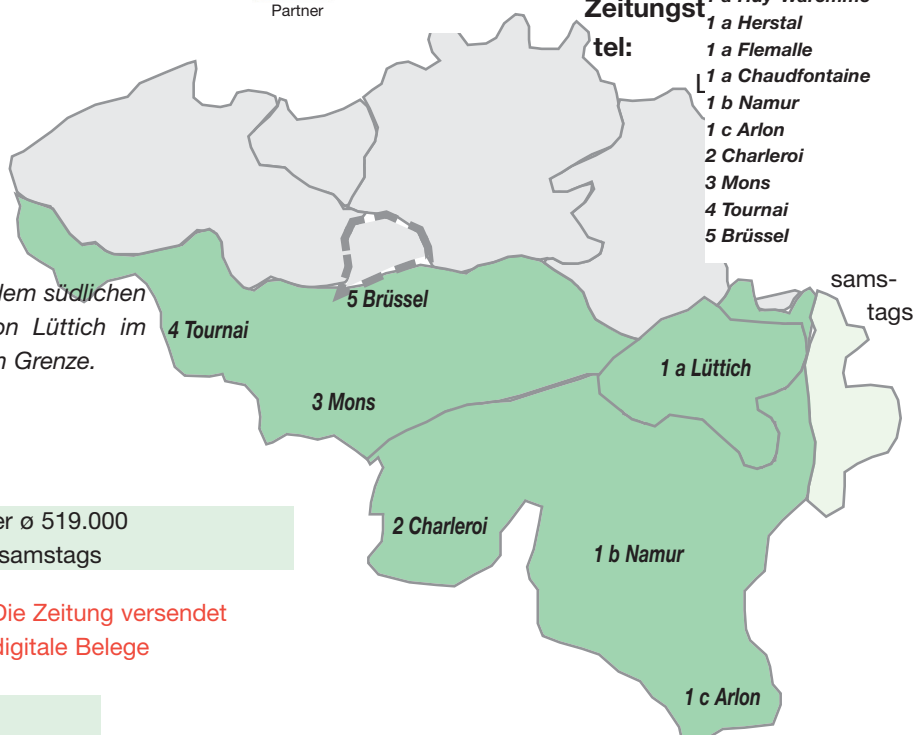

# B - Sudpresse (französisch)

- Zeitungstitel:**
- 1 a Lüttich
  - 1 a Verviers
  - 1 a Huy-Waremme
  - 1 a Herstal
  - 1 a Flemalle
  - 1 a Chaudfontaine
  - 1 b Namur
  - 1 c Arlon
  - 2 Charleroi
  - 3 Mons
  - 4 Tournai
  - 5 Brüssel

Sudpresse umfasst die Tageszeitungen der Wallonie, dem südlichen Landesteil Belgiens. Diese Region erstreckt sich von Lüttich im Osten bis Tournai im Westen entlang der französischen Grenze.

**Zeitungstitel:**

1 La Meuse, 2 La Nouvelle Gazette, 3 La Province, 4 Nord-Eclair, 5 La Capitale

Auflage samstags: ca. 97.000 • Leser ø 519.000  
Erscheinungsweise: montags bis samstags

**Satzspiegel:** 440 mm H. x 288 mm B.  
**Spaltenbreiten - nur vorgegebene Module**  
**Anzeigenschluss 4 Tage vor Erscheinen**