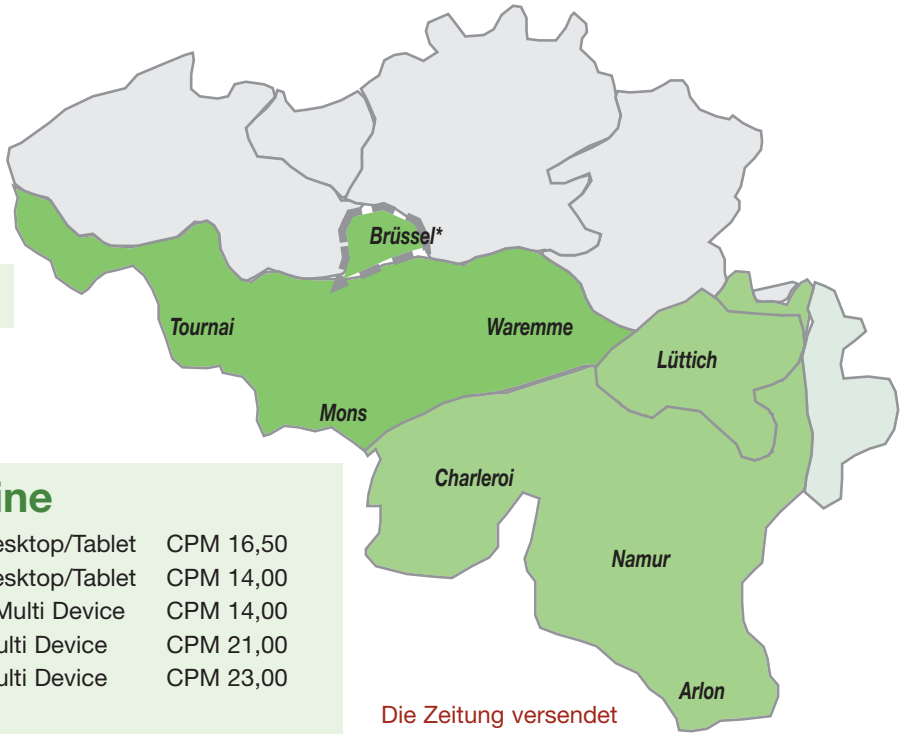

B - Le Soir (französisch)

Le Soir ist die bedeutendste Wirtschaftszeitung im französischen Sprachteil Belgiens. Die Tageszeitung gilt auch als Hauptstadt-Zeitung.

Die Zeitung versendet digitale Belege

Auflage samstags: ca. 67.000 • Leser ø 410.000

Erscheinungsweise: montags bis samstags

Satzspiegel: 440 mm H. x 288 mm B.

Spaltenbreiten - nur vorgegebene Module

Anzeigenschluss 4 Tage vor Erscheinen

Die Zeitung versendet digitale Belege

Brüssel
Namur
Arlon
Lüttich
Verviers
Waremme
Charleroi
Mons
Tournai
Philippeville
Neufchâteau

Online

Display Halfpage Desktop/Tablet	CPM 16,50
Leaderboard Desktop/Tablet	CPM 14,00
Medium Rectangle Multi Device	CPM 14,00
Video Outstream Multi Device	CPM 21,00
Instream Multi Device	CPM 23,00

Kampagnen:

Native Ad Homepage oder Lokal auf Anfrage

Wochenkampagnen Multi Device auf Anfrage

APP/E-paper/Newsletter/Social Media auf Anfrage