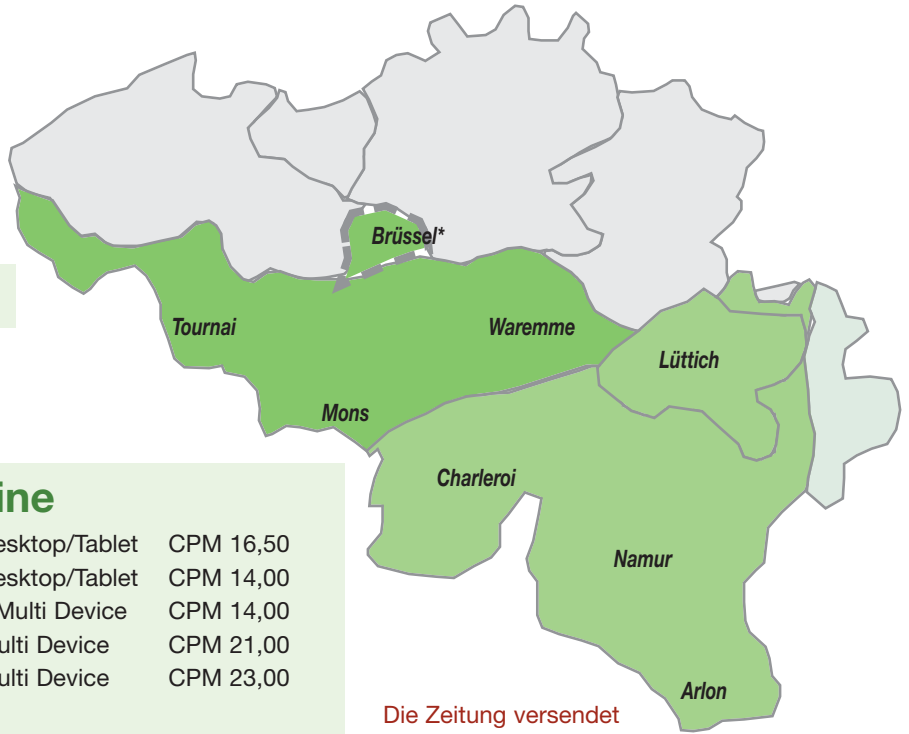

B - Le Soir (französisch)

Le Soir ist die bedeutendste Wirtschaftszeitung im französischen Sprachteil Belgiens. Die Tageszeitung gilt auch als Hauptstadt-Zeitung.

Die Zeitung versendet digitale Belege

Auflage samstags: ca. 67.000 • Leser ø 410.000

Erscheinungsweise: montags bis samstags

Satzspiegel: 440 mm H. x 288 mm B.

Spaltenbreiten - nur vorgegebene Module

Anzeigenschluss 4 Tage vor Erscheinen

Die Zeitung versendet digitale Belege

Brüssel
Namur
Arlon
Lüttich
Verviers
Waremme
Charleroi
Mons
Tournai
Philippeville
Neufchâteau

Online

Display Halfpage Desktop/Tablet	CPM 16,50
Leaderboard Desktop/Tablet	CPM 14,00
Medium Rectangle Multi Device	CPM 14,00
Video Outstream Multi Device	CPM 21,00
Instream Multi Device	CPM 23,00

Kampagnen:

Native Ad Homepage oder Lokal auf Anfrage

Wochenkampagnen Multi Device auf Anfrage

APP/E-paper/Newsletter/Social Media auf Anfrage