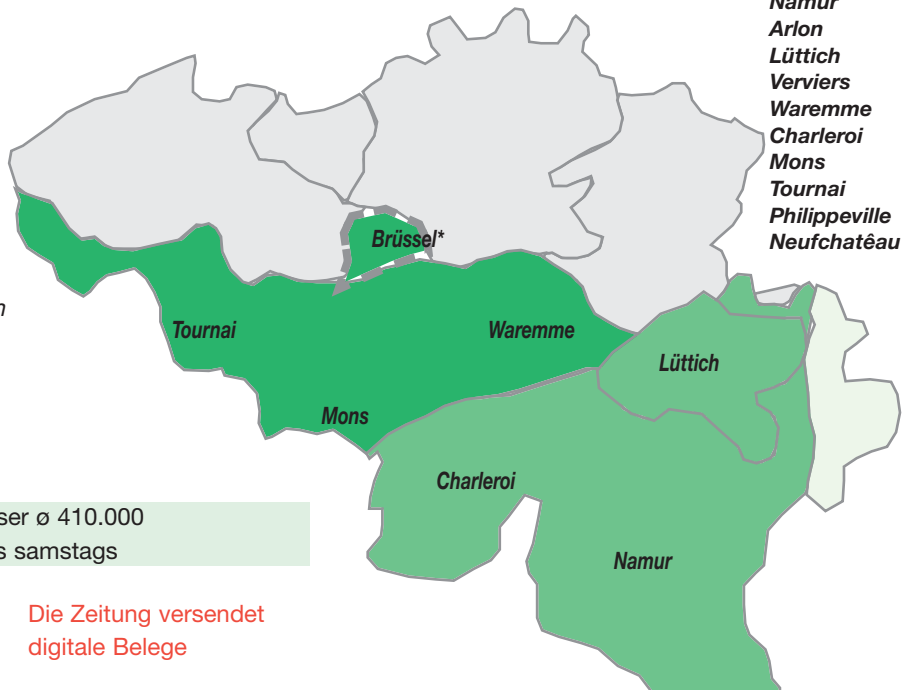

B - Le Soir /Le Soir référence (französisch)

Le Soir ist die bedeutendste Wirtschaftszeitung im französischen Sprachteil Belgiens.
Die Tageszeitung gilt auch als Hauptstadt-Zeitung.

Brüssel
Namur
Arlon
Lüttich
Verviers
Waremme
Charleroi
Mons
Tournai
Philippeville
Neufchâteau