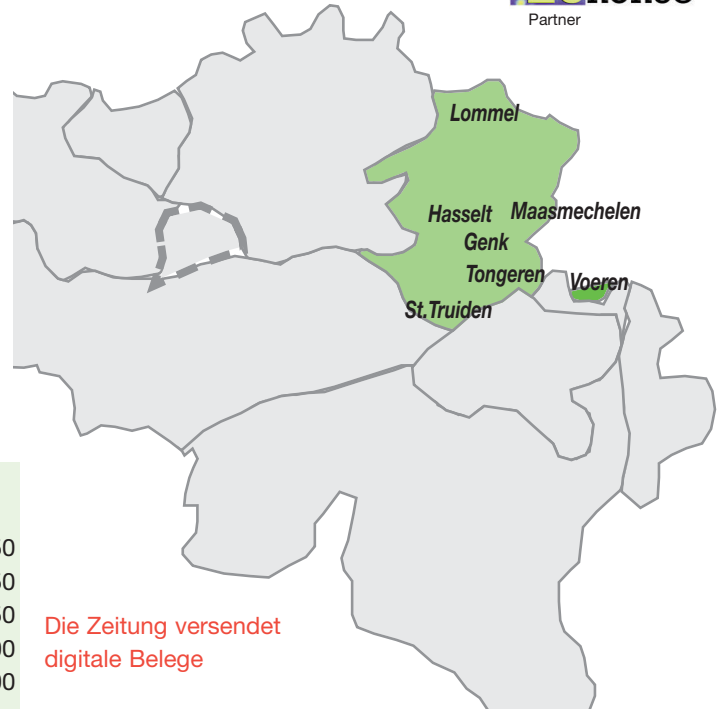

B - Het Belang van Limburg (flämisch)

Het Belang van Limburg ist die Tageszeitung der belgischen Provinz Limburg. Die Provinz grenzt direkt an die Niederlande und befindet sich nur unweit der Grenze zu Deutschland (Aachen, Mönchengladbach)

Lommel
Overpelt
Zonhoven
Maasmechelen
Bree
Masseik
Lanaken
Hasselt
Diepenbeek
Alken
St. Truiden
Genk
Bilzen
Tongeren

Auflage samstags: ca. 86.000 • Leser ø 415.000

Erscheinungsweise: montags bis samstags