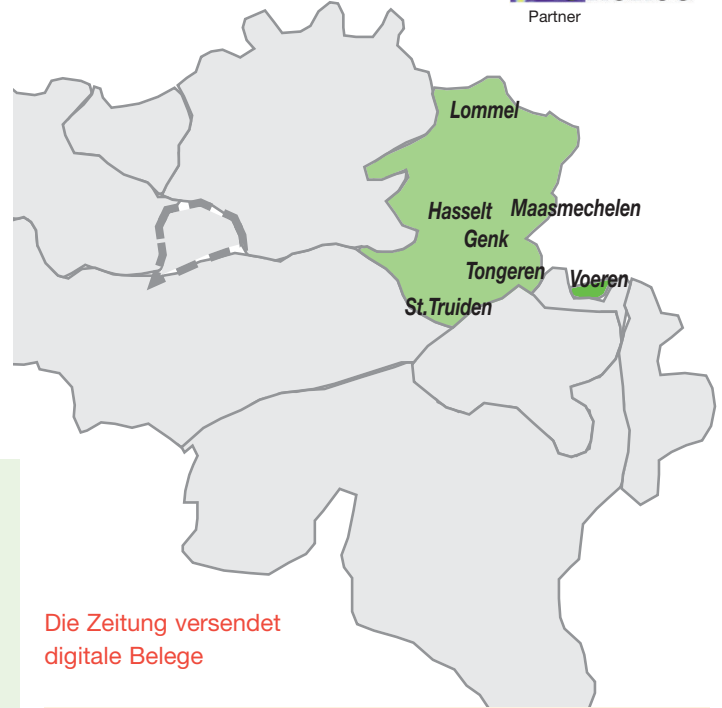

B - Het Belang van Limburg (flämisch)

Het Belang van Limburg ist die Tageszeitung der belgischen Provinz Limburg. Die Provinz grenzt direkt an die Niederlande und befindet sich nur unweit der Grenze zu Deutschland (Aachen, Mönchengladbach)

Lommel
Overpelt
Zonhoven
Maasmechelen
Bree
Masseik
Lanaken
Hasselt
Diepenbeek
Alken
St. Truiden
Genk
Bilzen
Tongeren

Auflage samstags: ca. 92.000 • Leser ø 424.000

Erscheinungsweise: montags bis samstags

Satzspiegel: 385 mm H. x 255 mm B.

Spaltenbreiten - nur vorgegebene Module

Anzeigenschluss 5 Tage vor Erscheinen

Die Zeitung versendet digitale Belege