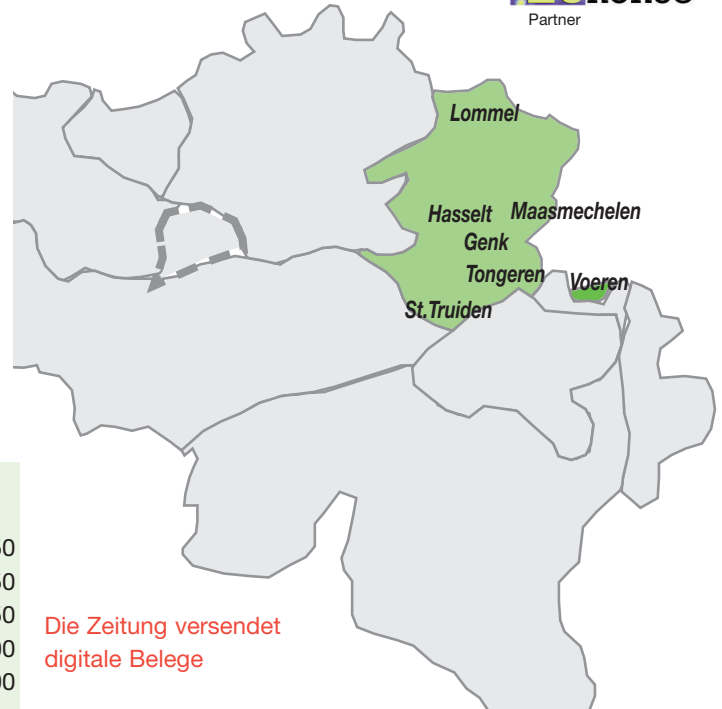

B - Het Belang van Limburg (flämisch)

Het Belang van Limburg ist die Tageszeitung der belgischen Provinz Limburg. Die Provinz grenzt direkt an die Niederlande und befindet sich nur unweit der Grenze zu Deutschland (Aachen, Mönchengladbach)

Lommel
Overpelt
Zonhoven
Maasmechelen
Bree
Masseik
Lanaken
Hasselt
Diepenbeek
Alken
St. Truiden
Genk
Bilzen
Tongeren

Auflage samstags: ca. 86.000 • Leser ø 415.000

Erscheinungsweise: montags bis samstags

Satzspiegel: 385 mm H. x 255 mm B.

Spaltenbreiten - nur vorgegebene Module

Anzeigenschluss 4 Tage vor Erscheinen

Die Zeitung versendet digitale Belege