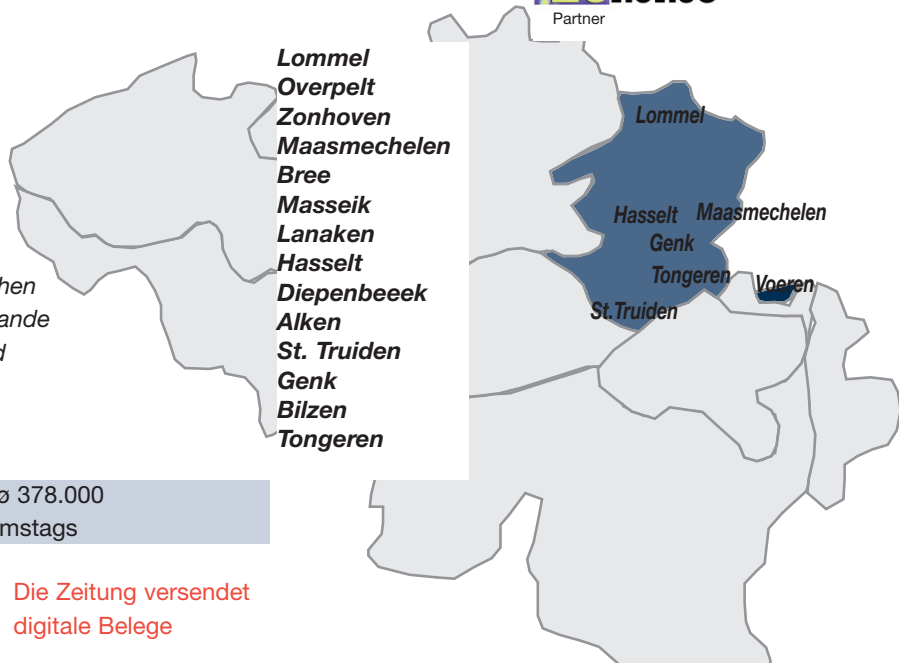

# B - Het Belang van Limburg (flämisch)

Het Belang van Limburg ist die Tageszeitung der belgischen Provinz Limburg. Die Provinz grenzt direkt an die Niederlande und befindet sich nur unweit der Grenze zu Deutschland (Aachen, Mönchengladbach)