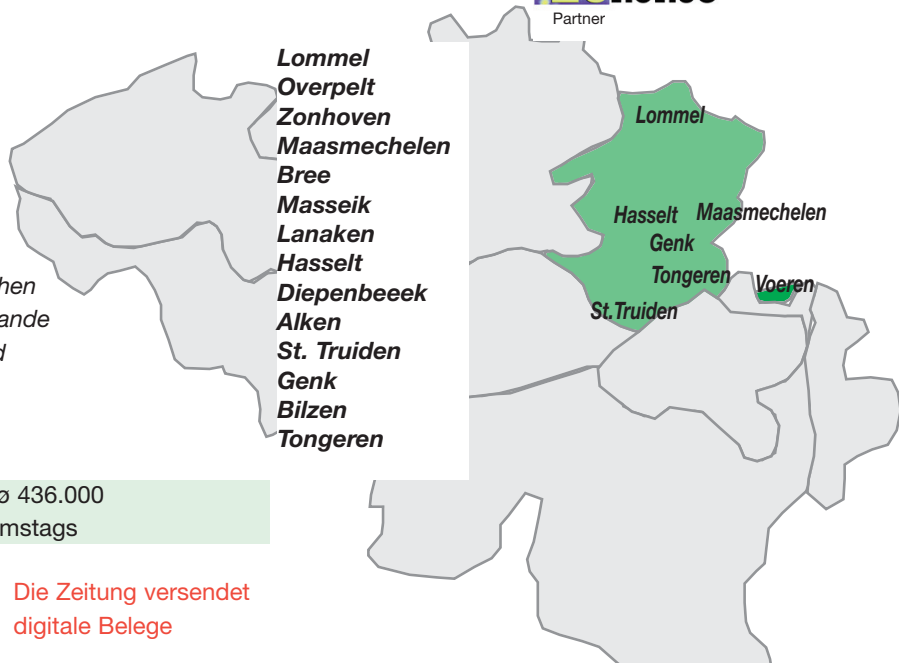

B - Het Belang van Limburg (flämisch)

Het Belang van Limburg ist die Tageszeitung der belgischen Provinz Limburg. Die Provinz grenzt direkt an die Niederlande und befindet sich nur unweit der Grenze zu Deutschland (Aachen, Mönchengladbach)