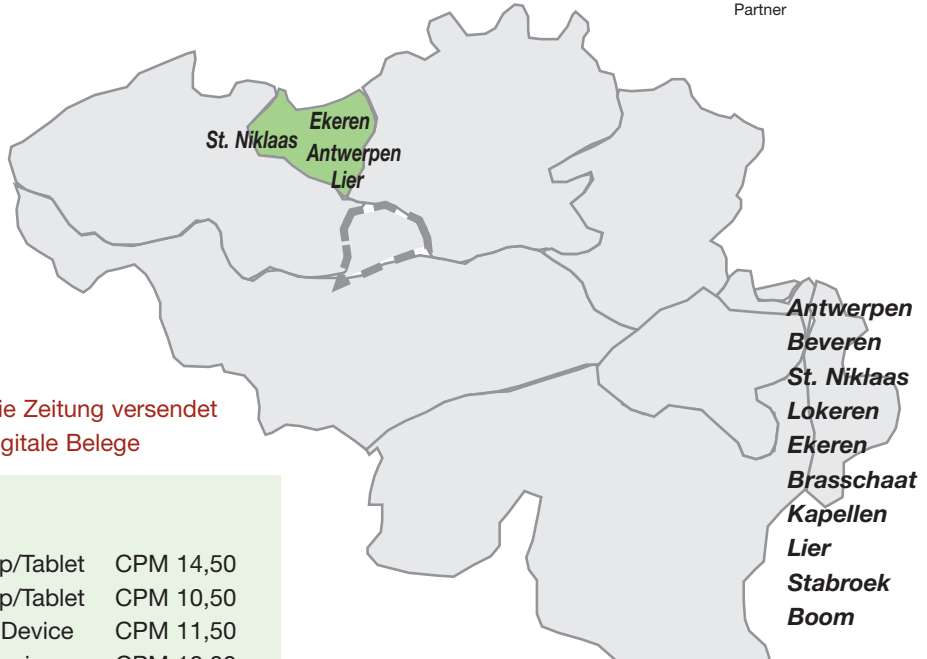

# B - Gazet van Antwerpen (flämisch)

Gazet van Antwerpen ist die Tageszeitung der zweitgrößten Stadt Belgiens: Antwerpen. Die Stadt beheimatet einen der größten Häfen der Welt und gleichzeitig gilt Antwerpen als Diamanten-Umschlagplatz in Europa.